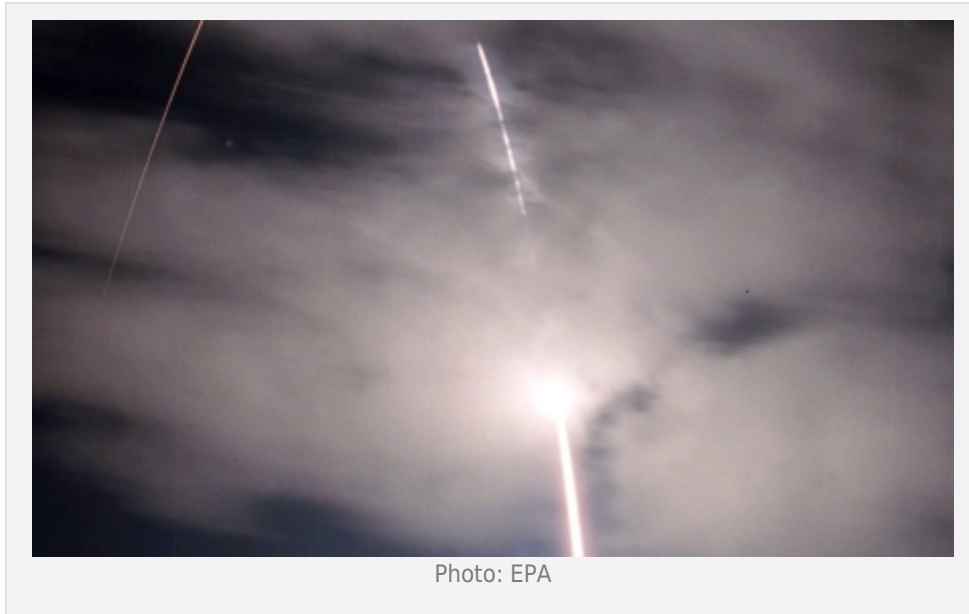

(Source : [Voix de la Russie](#))

Le satellite russe Express AM-44, retrouvé sur une mauvaise orbite le 18 août 2011, a commencé à descendre et est entré dans l'atmosphère de la Terre. Le contrôle du satellite n'a pas été perdu, l'appareil devrait retomber dans l'océan Pacifique.

Partager cet article :

[Facebook](#)
[Twitter](#)
[Google+](#)
[Pinterest](#)

À lire également :

[Pluie rouge en Inde](#)

Un vieux satellite allemand se dirige vers la Terre : l'impact prévu ce weekend

Flashback - Poubelle Terre : les débris spatiaux et le risque de perte de satellites

Norvège : une pluie de vers de terre déconcerte les « experts »