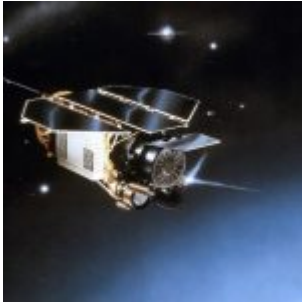

(Source : [Voix de la Russie](#))

Le satellite russe Express AM-44, retrouvé sur une mauvaise orbite le 18 août 2011, a commencé à descendre et est entré dans l'atmosphère de la Terre. Le contrôle du satellite n'a pas été perdu, l'appareil devrait retomber dans l'océan Pacifique.

Partager cet article :

[Facebook](#)
[Twitter](#)
[Google+](#)
[Pinterest](#)

À lire également :

[Pluie rouge en Inde](#)

Un vieux satellite allemand se dirige vers la Terre : l'impact prévu ce weekend

Flashback - Poubelle Terre : les débris spatiaux et le risque de perte de satellites