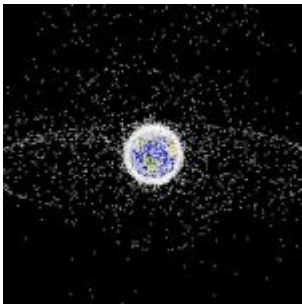

(Source : [Voix de la Russie](#))

Le satellite russe Express AM-44, retrouvé sur une mauvaise orbite le 18 août 2011, a commencé à descendre et est entré dans l'atmosphère de la Terre. Le contrôle du satellite n'a pas été perdu, l'appareil devrait retomber dans l'océan Pacifique.

Partager cet article :

[Facebook](#)
[Twitter](#)
[Google+](#)
[Pinterest](#)

À lire également :

[Pluie rouge en Inde](#)

Un vieux satellite allemand se dirige vers la Terre : l'impact prévu ce weekend

Flashback - Poubelle Terre : les débris spatiaux et le risque de perte de satellites

Norvège : une pluie de vers de terre déconcerte les « experts »